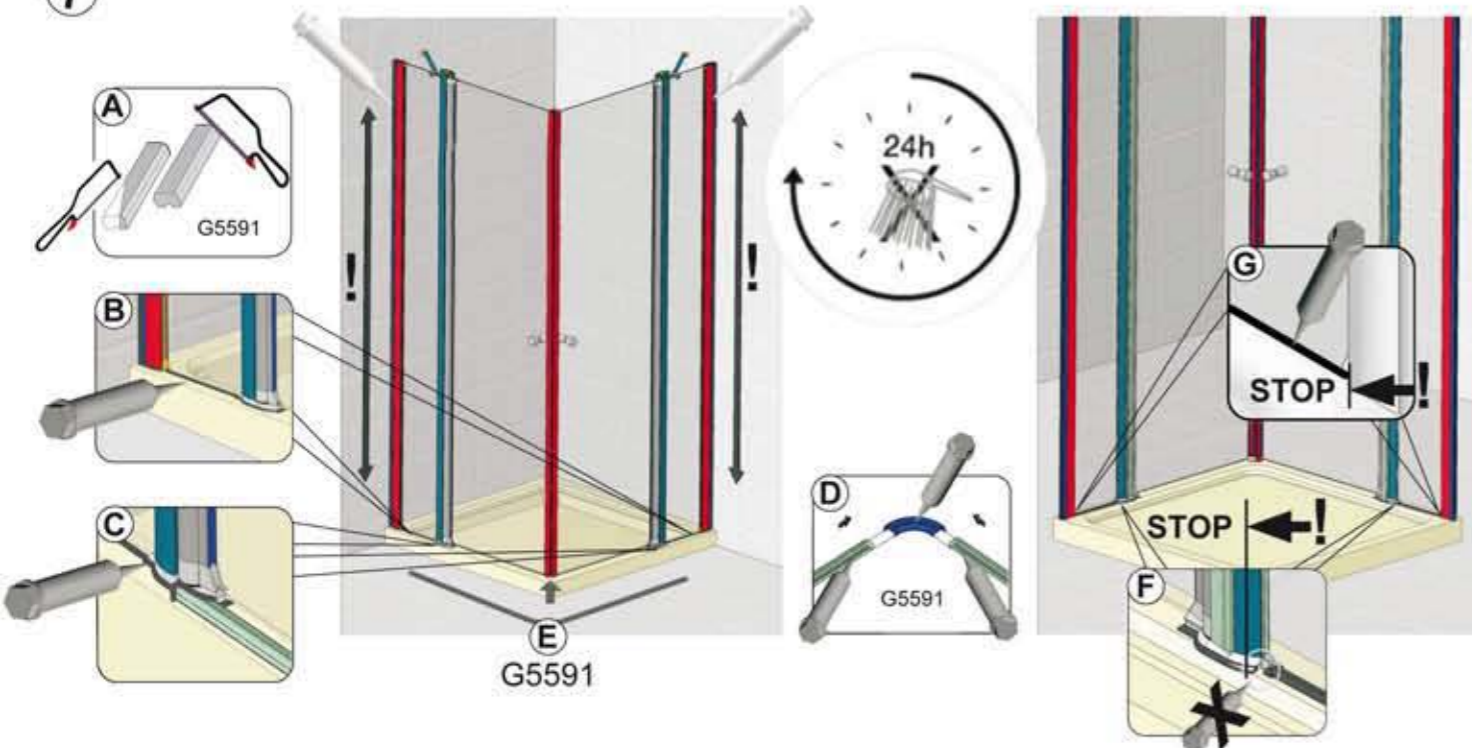

7

geoalba 4007 März 2013/tsk

**GEO®** Duschwände  
Spiegelschränke  
... auf Dauer besser Acryl- Tassen u. Wannen

Zum Aufbau benötigen Sie  
for mounting you need  
pour l'installation il vous faut

CE TÜV Rheinland GS 10 Jahre Garantie 10 years warranty 10 ans de garantie