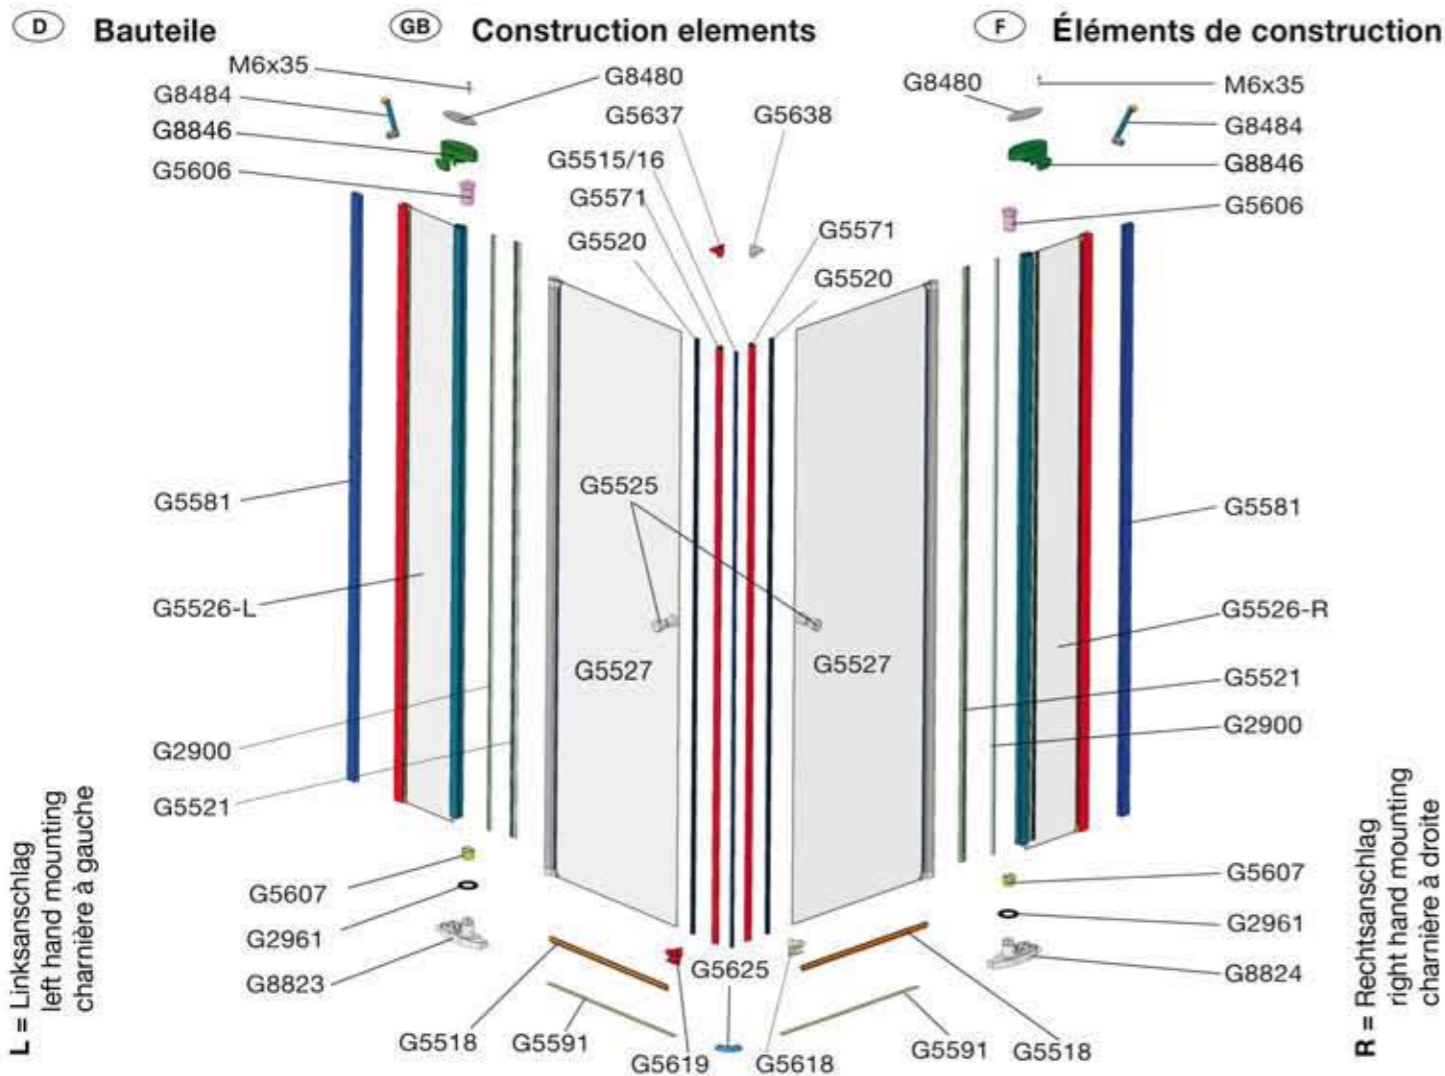

7

geoalba 4007 März 2013/tsk

**GEO®** Duschwände  
Spiegelschränke  
... auf Dauer besser Acryl- Tassen u. Wannen

Zum Aufbau benötigen Sie  
for mounting you need  
pour l'installation il vous faut

CE TÜV Rheinland GS 10 Jahre Garantie 10 years warranty 10 ans de garantie