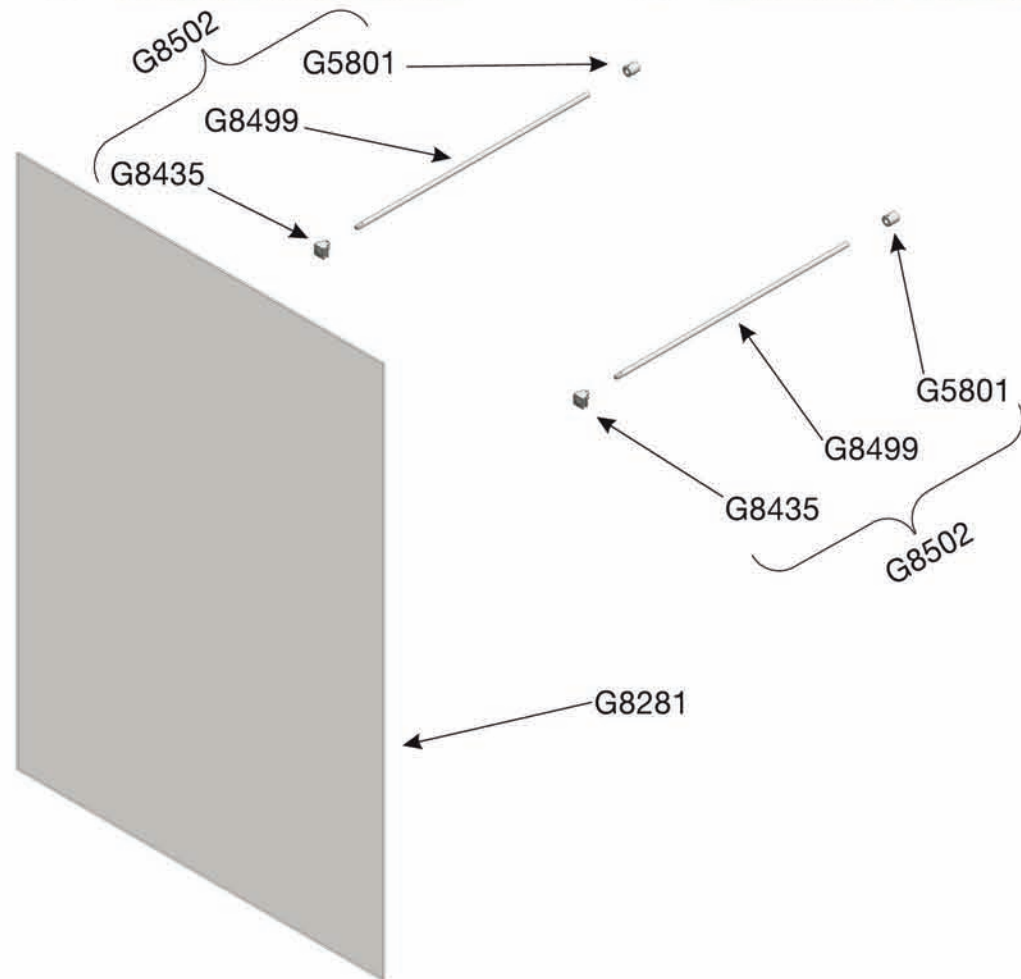

geocrystal® II

2

D Bauteile GB Construction elements F éléments de construction

geocrystal® II

GEO® Duschwände
Spiegelschränke
Acryl- Tassen u. Wannen
... auf Dauer besser

Zum Aufbau benötigen Sie:
for mounting you need
pour l'installation il vous faut