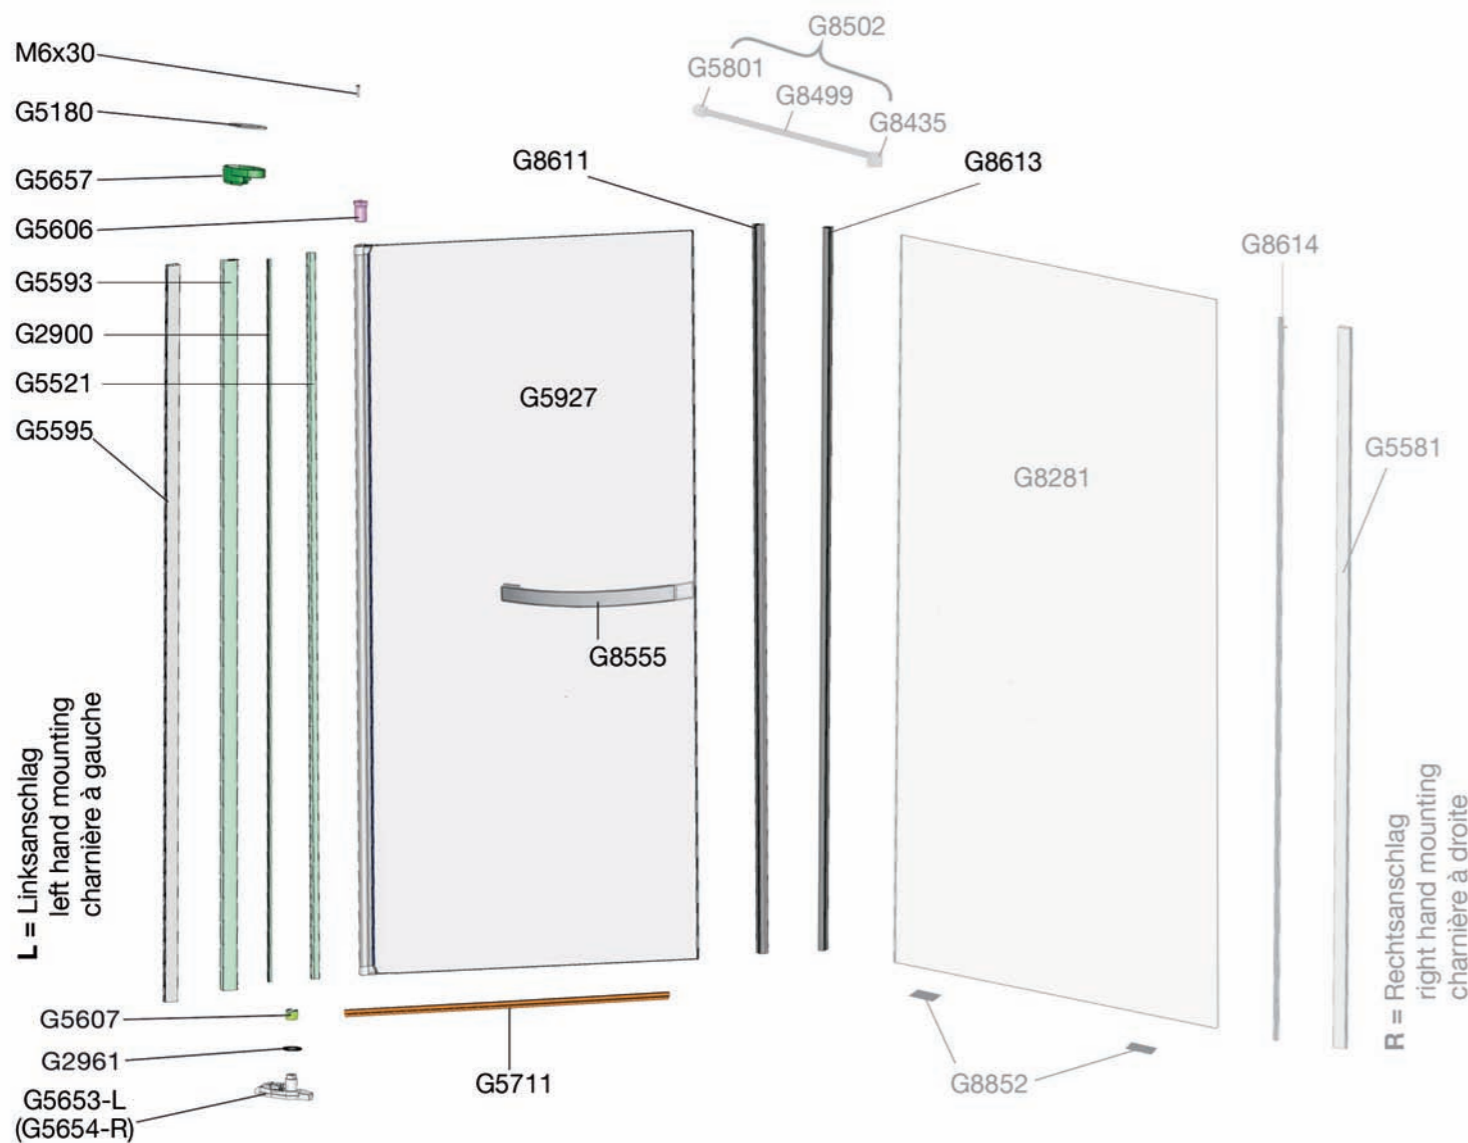

geocrystal-platin®

9

D Bauteile

GB Construction elements

F Éléments de construction

geocrystal-platin®

GEO® Duschwände
Spiegelschränke
Acryl- Tassen u. Wannen
... auf Dauer besser

Zum Aufbau benötigen Sie
for mounting you need
pour l'installation il vous faut