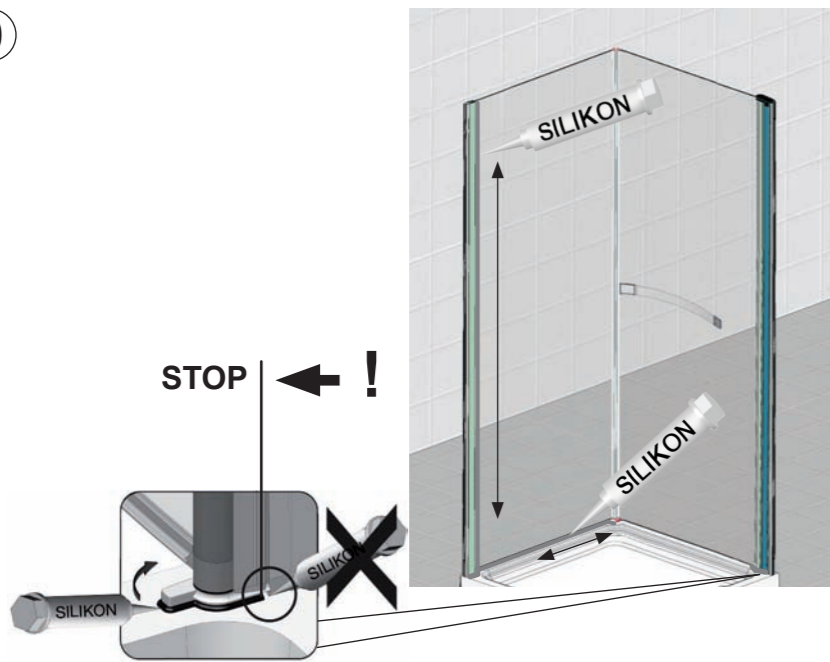

geocrystal-platin®

9

D Bauteile

GB Construction elements

F Éléments de construction

geocrystal-platin®

GEO® Duschwände
Spiegelschränke
Acryl- Tassen u. Wannen
... auf Dauer besser

Zum Aufbau benötigen Sie
for mounting you need
pour l'installation il vous faut