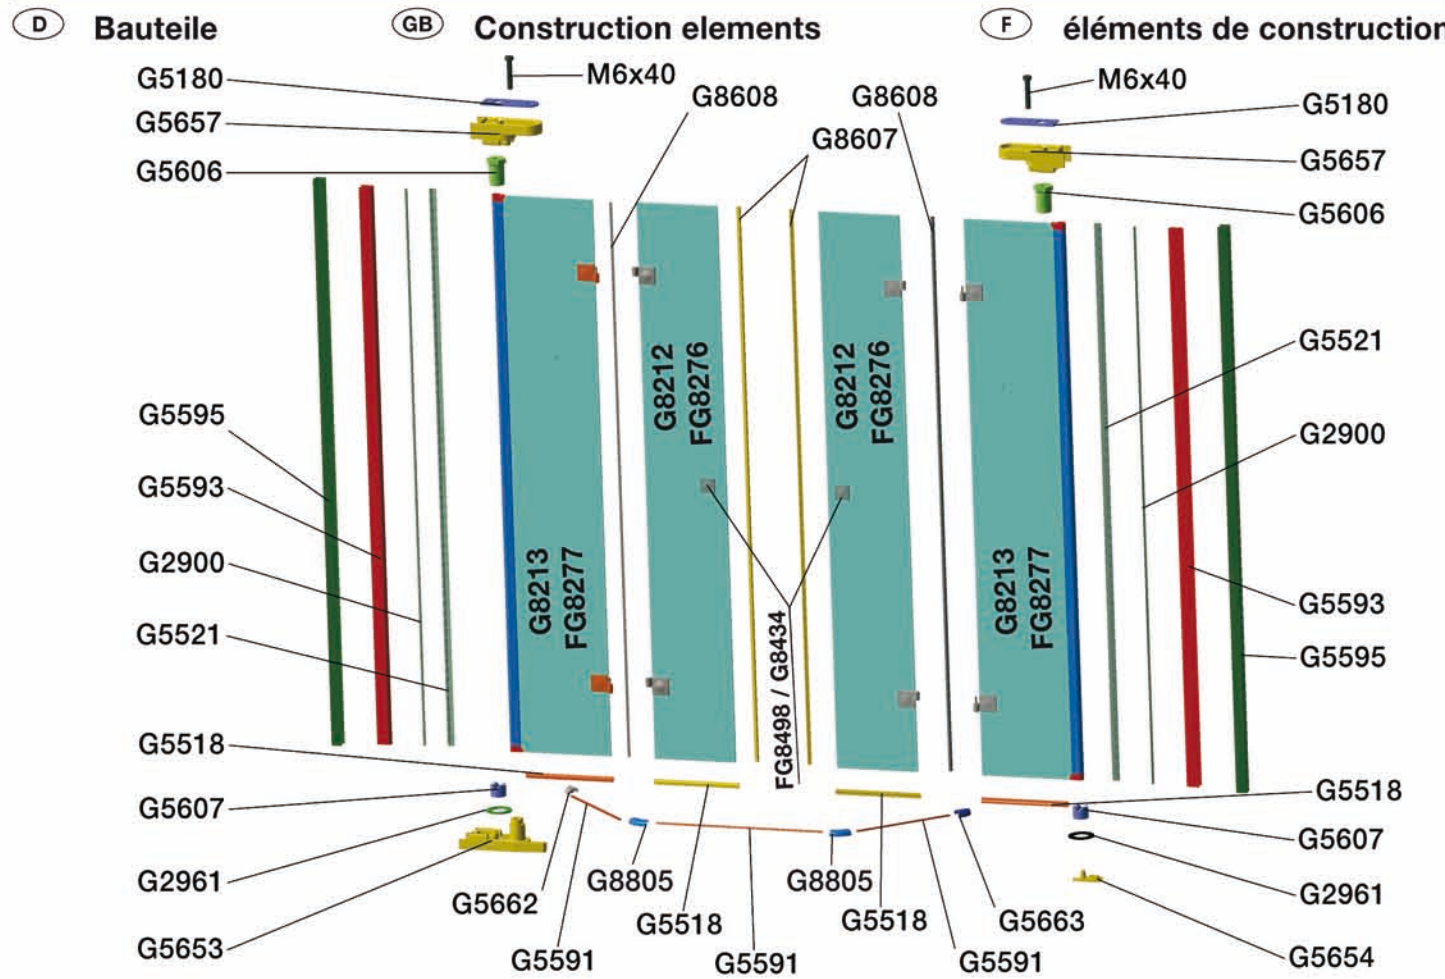

# geosaphir® 5070

Bänder + Griffe / hinges + knobs / bandes + poignées  
 G: nicht flächenbündig / not even-made / non-aplain  
 FG: flächenbündig / even-made / aplain

# geosaphir® 5070

**GEO®** Duschwände  
 Spiegelschränke  
 Acryl- Tassen u. Wannen  
 ... auf Dauer besser

Zum Aufbau benötigen Sie  
 for mounting you need  
 pour l'installation il vous faut

geosaphir 5070 März 2013/fsk