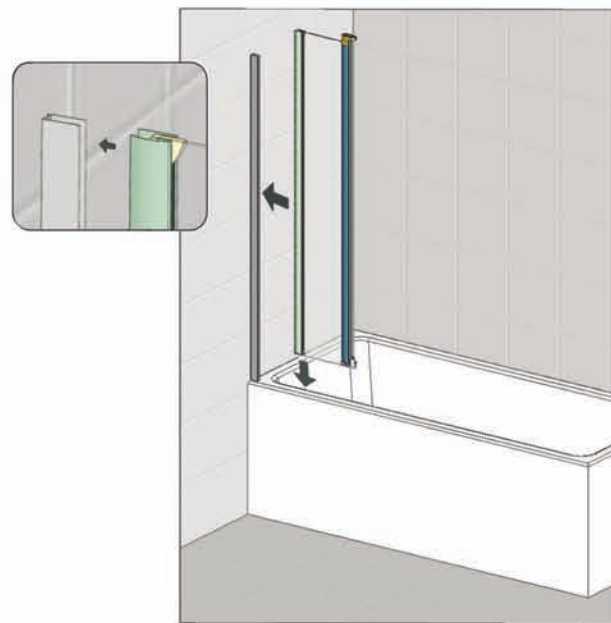

Montageanleitung für Linksanschlag (Rechtsanschlag = spiegelbildlich)
assembly instructions for left hand mounting (right hand mounting = mirror inverted)
instruction d'assemblage pour charnière à gauche (à droite = inversé latéralement)

1

2

3

4

5