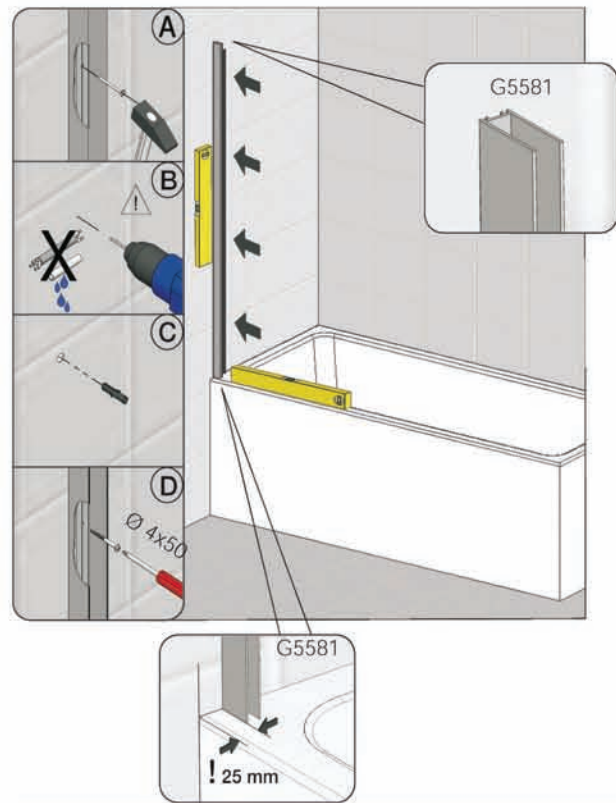

Montageanleitung für Linksanschlag (Rechtsanschlag = spiegelbildlich)
assembly instructions for left hand mounting (right hand mounting = mirror inverted)
instruction d'assemblage pour charnière à gauche (à droite = inversé latéralement)

1