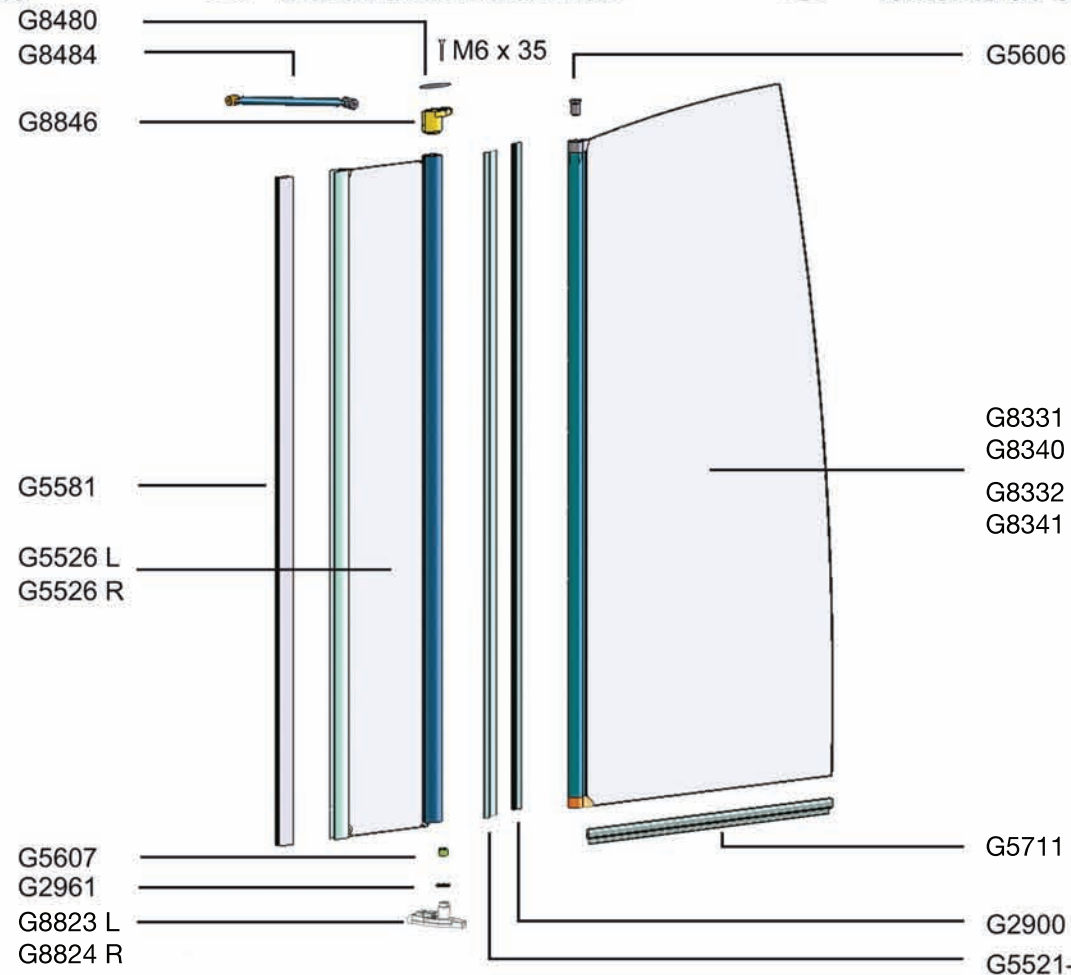

6

GEO® Duschwände
Spiegelschränke
Acryl- Tassen u. Wannen
... auf Dauer besser

Zum Aufbau benötigen Sie
for mounting you need
pour l'installation il vous faut

Geosurf März 2013/tsk

D Bauteile **GB Construction elements** **F Éléments de construction**

Mitgeliefertes Montagmaterial

supplied assembly material
matériaux pour assemblage

Montageanleitung für Linksanschlag (Rechtsanschlag = spiegelbildlich)
 assembly instructions for left hand mounting (right hand mounting = mirror inverted)
 instruction d'assemblage pour charnière à gauche (à droite = inversé latéralement)

1

2

3

4

5