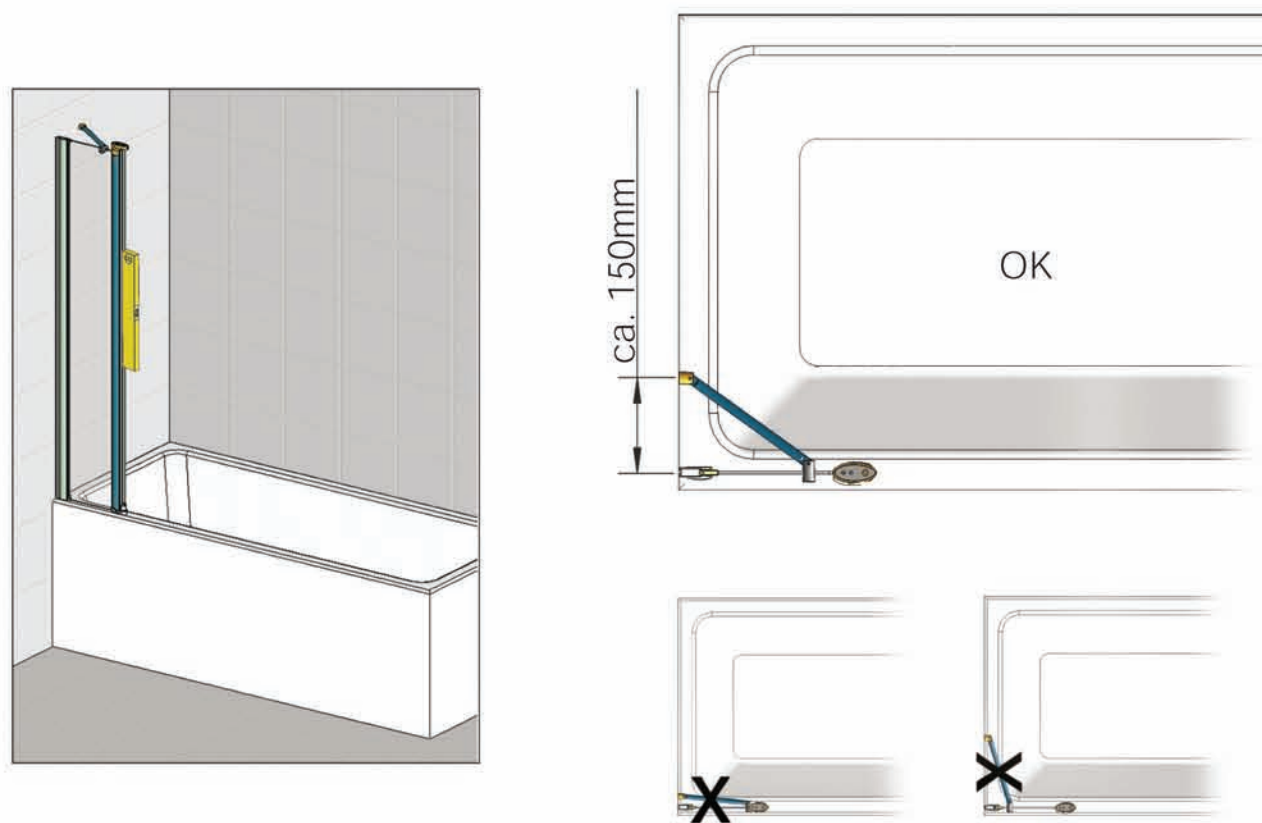

Montageanleitung für Linksanschlag (Rechtsanschlag = spiegelbildlich)
assembly instructions for left hand mounting (right hand mounting = mirror inverted)
instruction d'assemblage pour charnière à gauche (à droite = inversé latéralement)

1

2

3

4

5