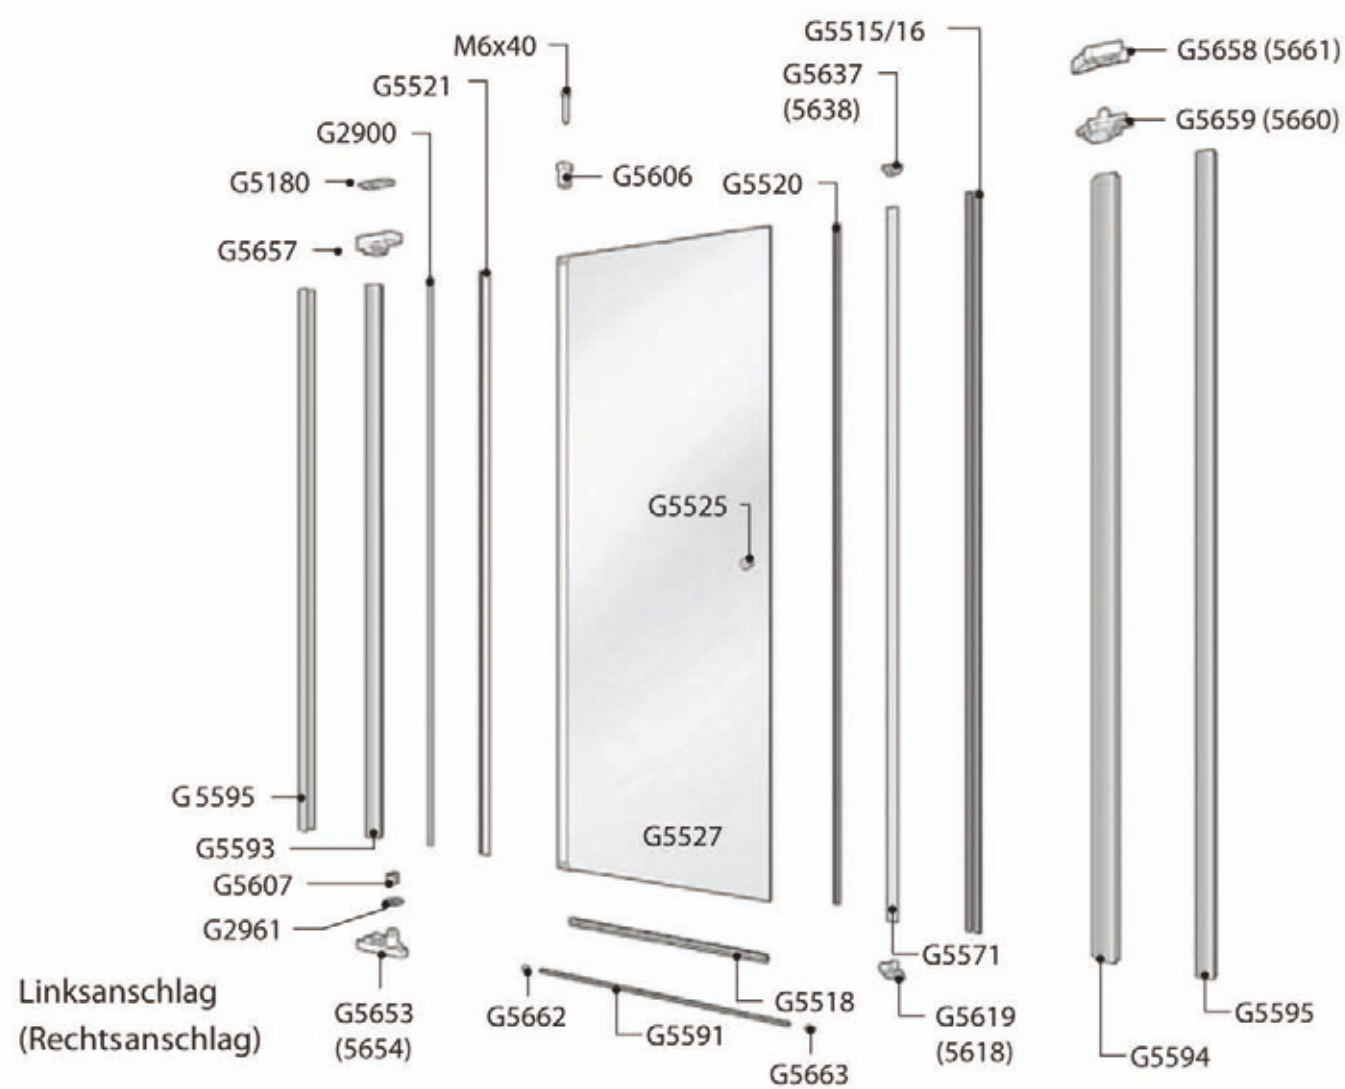

5

D Bauteile **GB** Construction elements **F** Éléments de Construction

geoswing® 2000

GEO® Duschwände
Spiegelschränke
... auf Dauer besser Acryl- Tassen u. Wannen

Zum Aufbau benötigen Sie:
for mounting you need
pour l'installation il vous faut

geoswing 2000 März 2013/tsk

Mittelgeliefertes Montagematerial:
supplied assembly material
matériaux pour assemblage