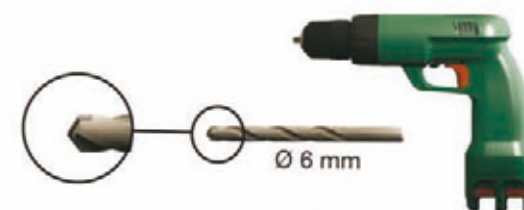

5

D Bauteile **GB** Construction elements **F** Éléments de Construction

geoswing® 2000

GEO® Duschwände
Spiegelschränke
... auf Dauer besser Acryl- Tassen u. Wannen

Zum Aufbau benötigen Sie:
for mounting you need
pour l'installation il vous faut