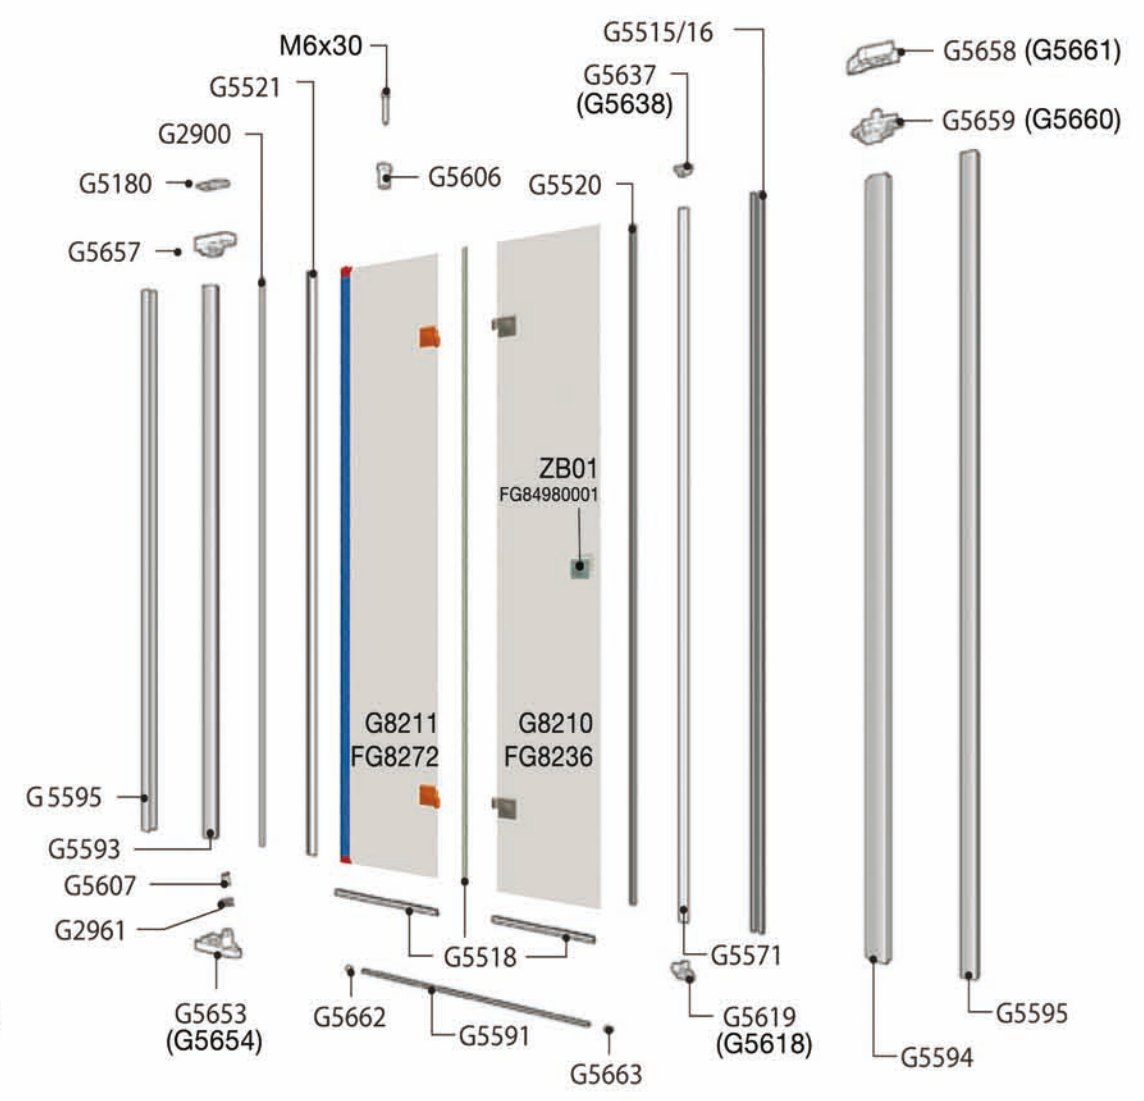

5

D Bauteile **GB** Construction elements **F** Éléments de Construction

Linksanschlag
left hand mounting
charnière à gauche

(Rechtsanschlag)
(right hand mounting)
(charnière à droite)

geoswing® 2070

GEO® Duschwände
Spiegelschränke
Acryl- Tassen u. Wannen
... auf Dauer besser

Zum Aufbau benötigen Sie:
for mounting you need
pour l'installation il vous faut

geoswing 2070 März 2013/tsk

Mitgeliefertes Montagematerial:
supplied assembly material
matériaux pour assemblage