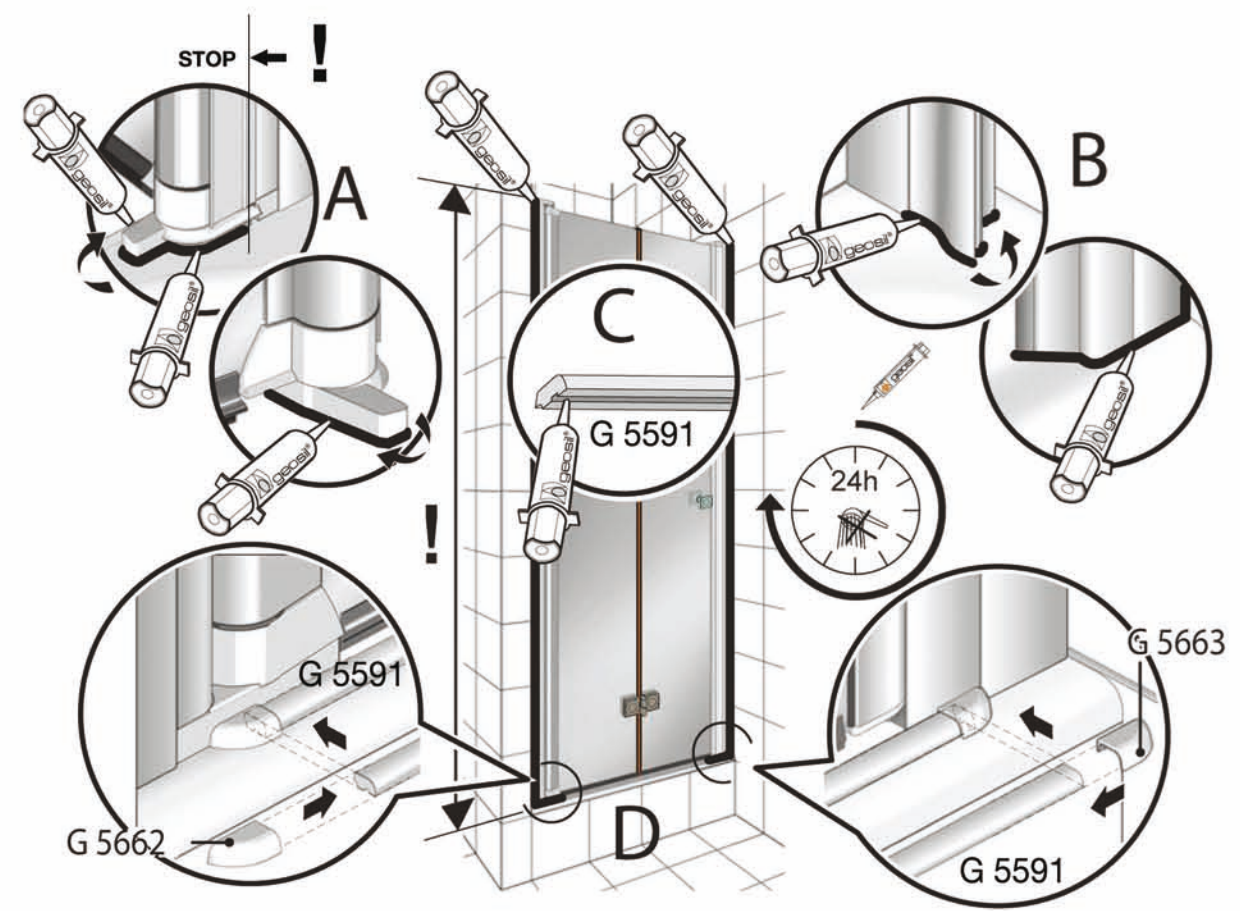

5

D Bauteile **GB** Construction elements **F** Éléments de Construction

Linksanschlag
left hand mounting
charnière à gauche

(Rechtsanschlag)
(right hand mounting)
(charnière à droite)

geoswing® 2070

GEO® Duschwände
Spiegelschränke
Acryl- Tassen u. Wannen
... auf Dauer besser

Zum Aufbau benötigen Sie:
for mounting you need
pour l'installation il vous faut

geoswing 2070 März 2013/tsk

Mitgeliefertes Montagematerial:
supplied assembly material
matériaux pour assemblage