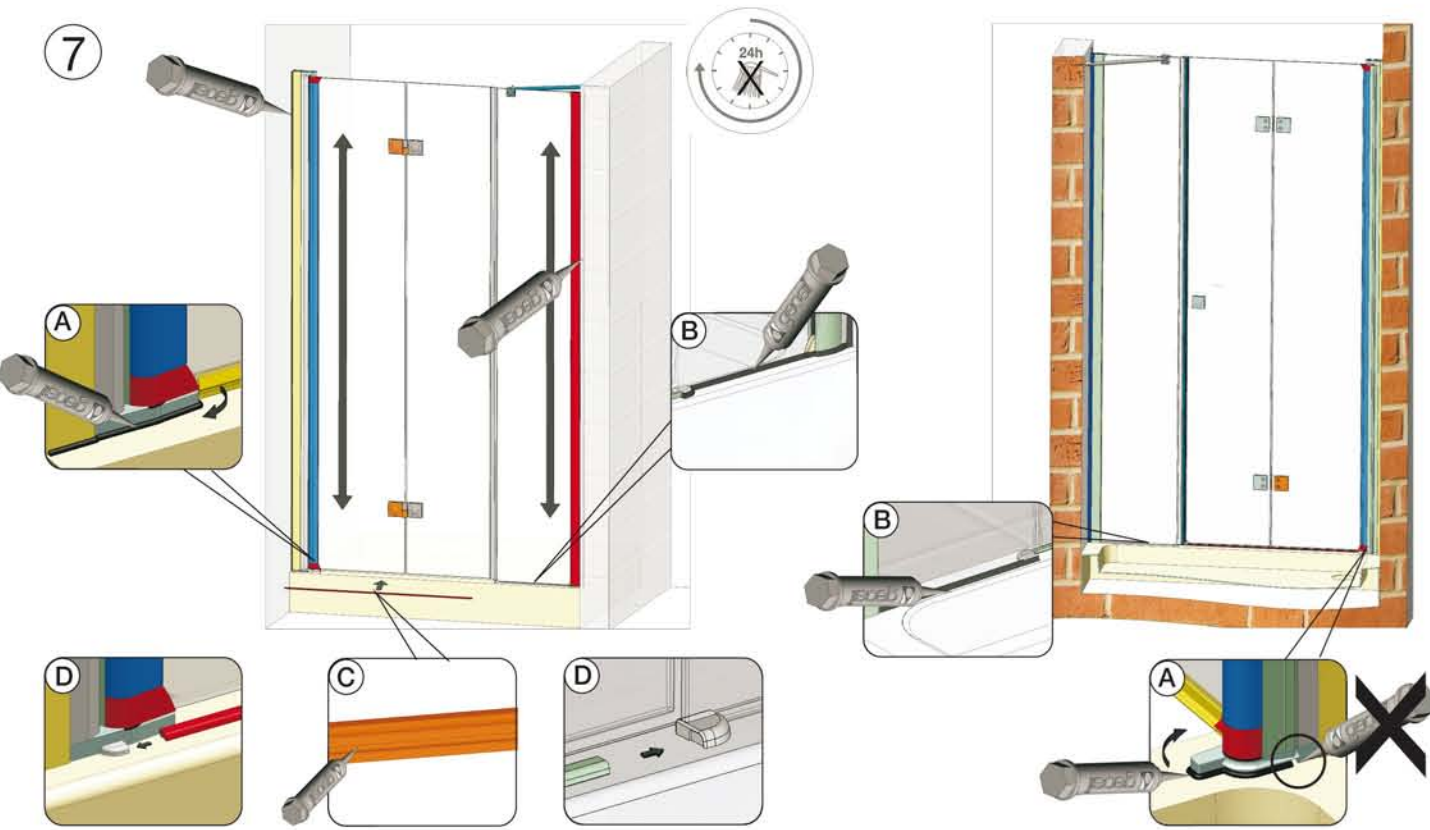

geoswing® 2070 XL

D Bauteile GB Construction elements F éléments de construction

geoswing® 2070 XL

Achtung! Gläser niemals ungeschützt auf den Boden stellen. Verletzung der Glaskante führt zu Glasbruch.
Caution! Never put glass walls on the floor without protection. Damaging the glass edges results in breaking of the glass.
Attention! Jamais placer des parois de douche en verre au sol sans protection. Des verres endommagés casseront.

GEO® Duschwände
 Spiegelschränke
 ... auf Dauer besser Acryl- Tassen u. Wannen

Zum Aufbau benötigen Sie:
 for mounting you need:
 pour l'installation il vous faut:

Mitgeliefertes Montagematerial:
 supplied assembly material:
 matériaux pour assemblage:

Montageanleitung für Linksanschlag (Rechtsanschlag = spiegelbildlich)
 assembly instructions for left hand mounting (right hand mounting = mirror inverted)
 instruction d'assemblage pour charnière à gauche (à droite = inversé lateralement)