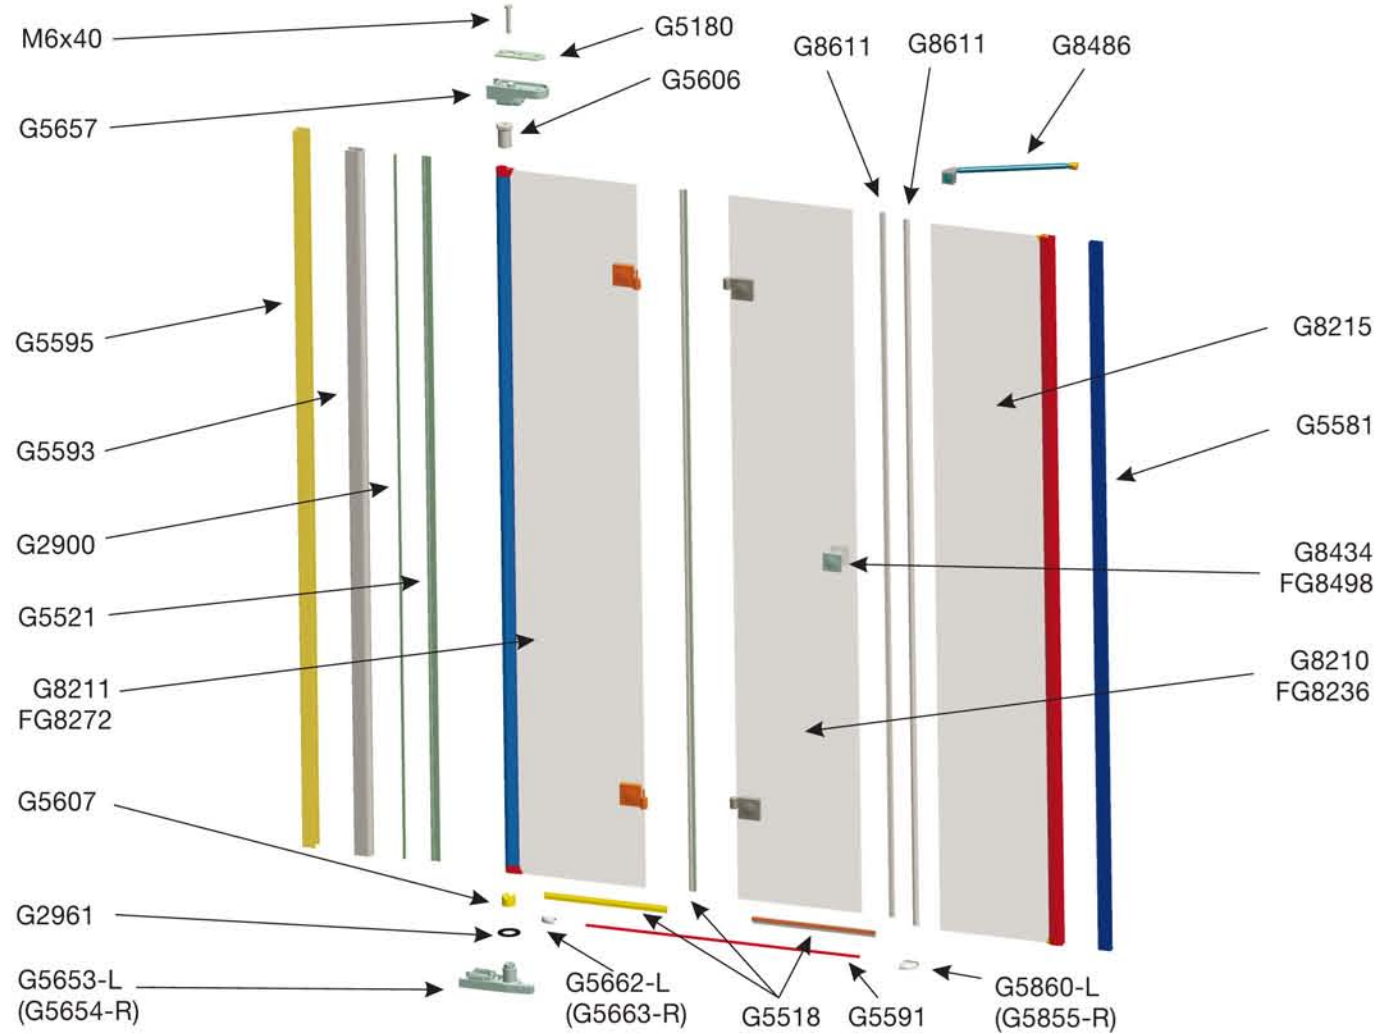

geoswing® 2070 XL

D Bauteile GB Construction elements F éléments de construction

geoswing® 2070 XL

Achtung! Gläser niemals ungeschützt auf den Boden stellen. Verletzung der Glaskante führt zu Glasbruch.
Caution! Never put glass walls on the floor without protection. Damaging the glass edges results in breaking of the glass.
Attention! Jamais placer des parois de douche en verre au sol sans protection. Des verres endommagés casseront.

GEO® Duschwände
 Spiegelschränke
 ... auf Dauer besser Acryl- Tassen u. Wannen

Zum Aufbau benötigen Sie:
 for mounting you need:
 pour l'installation il vous faut:

Mitgeliefertes Montagematerial:
 supplied assembly material:
 matériaux pour assemblage:

Montageanleitung für Linksanschlag (Rechtsanschlag = spiegelbildlich)
 assembly instructions for left hand mounting (right hand mounting = mirror inverted)
 instruction d'assemblage pour charnière à gauche (à droite = inversé lateralement)