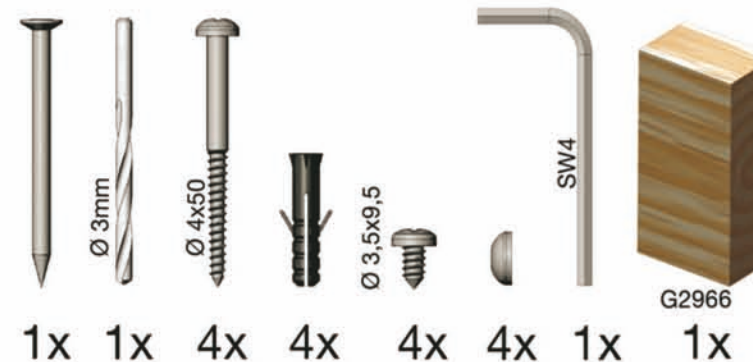

Mitgeliefertes Montagmaterial
supplied assembly material
matériaux pour assemblage