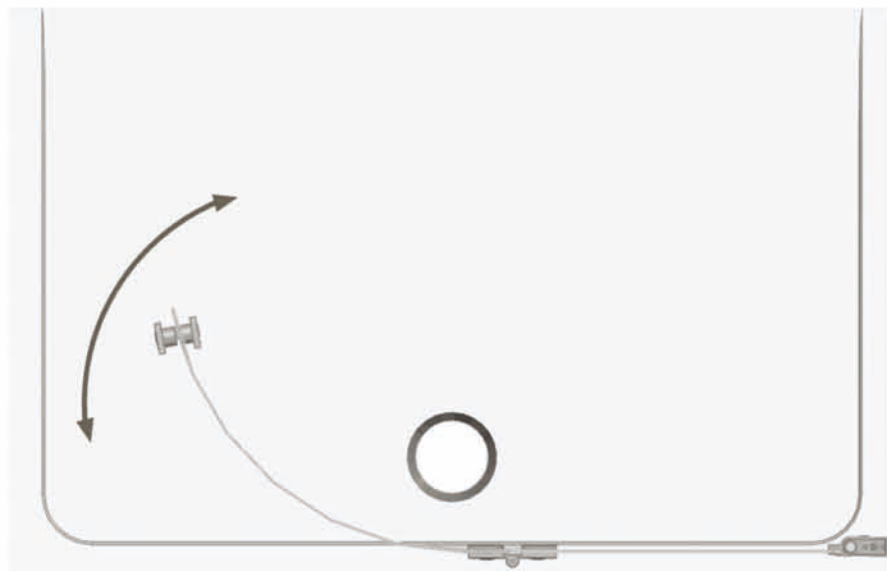

geowell® Bogenelement
2-teilig

geowell® curved element
with two panels

Élément coudé geowell®
divisé en deux

5

D Bauteile **GB** Construction elements **F** Éléments de construction

geowell® Bogenelement
2-teilig

geowell® curved element
with two panels

Élément coudé geowell®
divisé en deux

GEO® Duschwände
... auf Dauer besser Spiegelschränke
Acryl- Tassen u. Wannen

Zum Aufbau benötigen Sie
for mounting you need
pour l'installation il vous faut