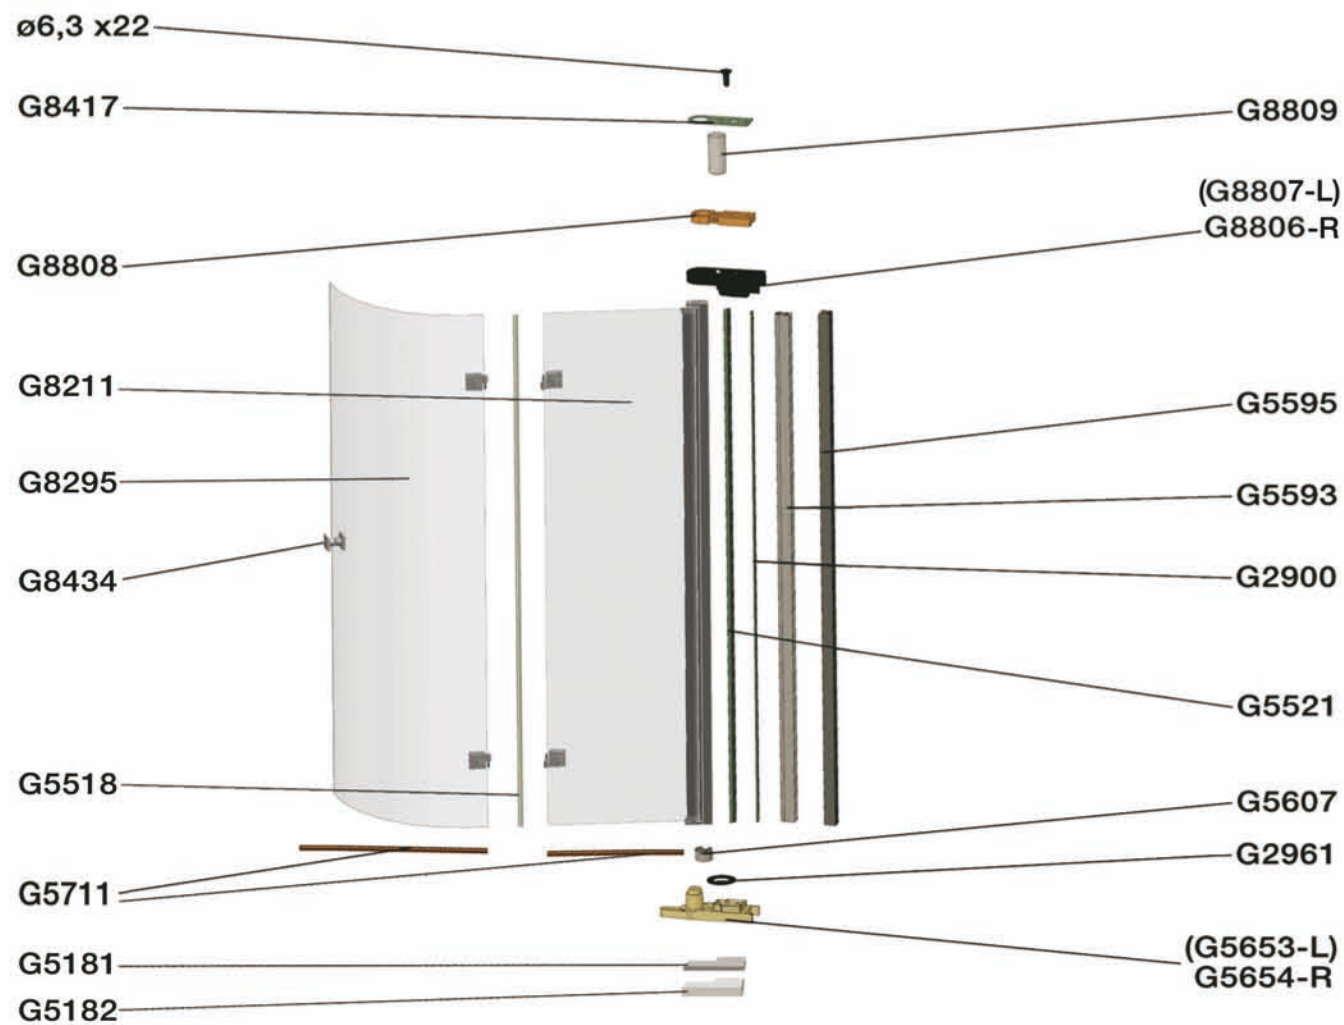

geowell® Bogenelement
2-teilig

geowell® curved element
with two panels

Élément coudé geowell®
divisé en deux

5

D Bauteile **GB** Construction elements **F** Éléments de construction

geowell® Bogenelement
2-teilig

geowell® curved element
with two panels

Élément coudé geowell®
divisé en deux

GEO® Duschwände
... auf Dauer besser Spiegelschränke
Acryl- Tassen u. Wannen

Zum Aufbau benötigen Sie
for mounting you need
pour l'installation il vous faut