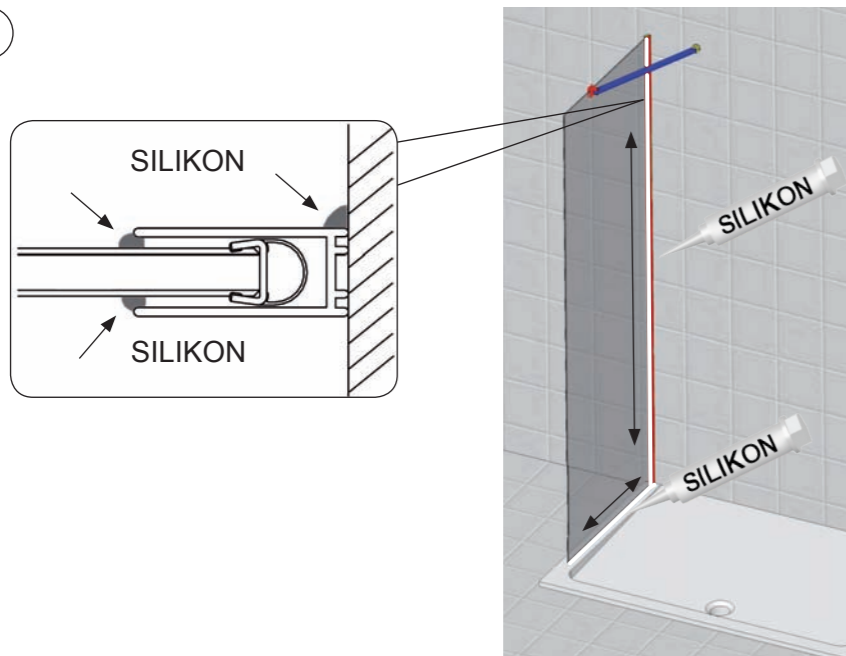

# GEO 8 mm Seitenteil / side panel / paroi latérale

5

D Bauteile

GB Construction elements

F Éléments de construction

# GEO 8 mm Seitenteil / side panel / paroi latérale

**GEO**® Duschwände  
Spiegelschränke  
... auf Dauer besser Acryl- Tassen u. Wannen

Zum Aufbau benötigen Sie  
for mounting you need  
pour l'installation il vous faut