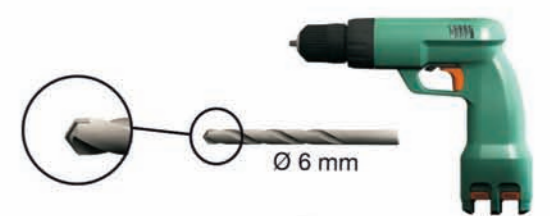

GEO 8 mm Seitenteil / side panel / paroi latérale

5

D Bauteile

GB Construction elements

F Éléments de construction

GEO 8 mm Seitenteil / side panel / paroi latérale

GEO® Duschwände
Spiegelschränke
... auf Dauer besser Acryl- Tassen u. Wannen

Zum Aufbau benötigen Sie
for mounting you need
pour l'installation il vous faut

GEO 8mm Seitenteil März 2013/fisk

Mitgeliefertes Montagematerial
supplied assembly material
matériaux pour assemblage