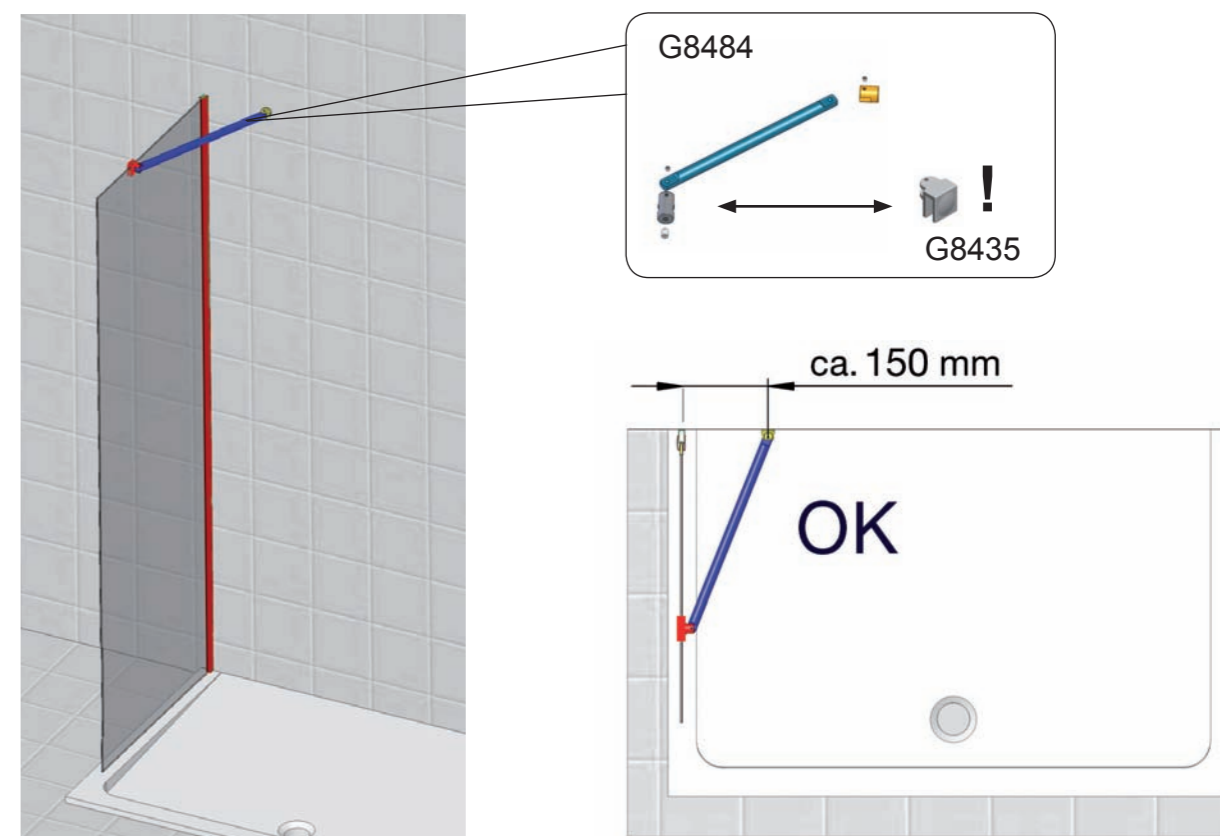

# GEO 8 mm Seitenteil / side panel / paroi latérale

5

D Bauteile

GB Construction elements

F Éléments de construction

# GEO 8 mm Seitenteil / side panel / paroi latérale

**GEO**® Duschwände  
Spiegelschränke  
... auf Dauer besser Acryl- Tassen u. Wannen

Zum Aufbau benötigen Sie  
for mounting you need  
pour l'installation il vous faut

GEO 8mm Seitenteil März 2013/fisk

Mitgeliefertes Montagematerial  
supplied assembly material  
matériaux pour assemblage

1

3

2

4