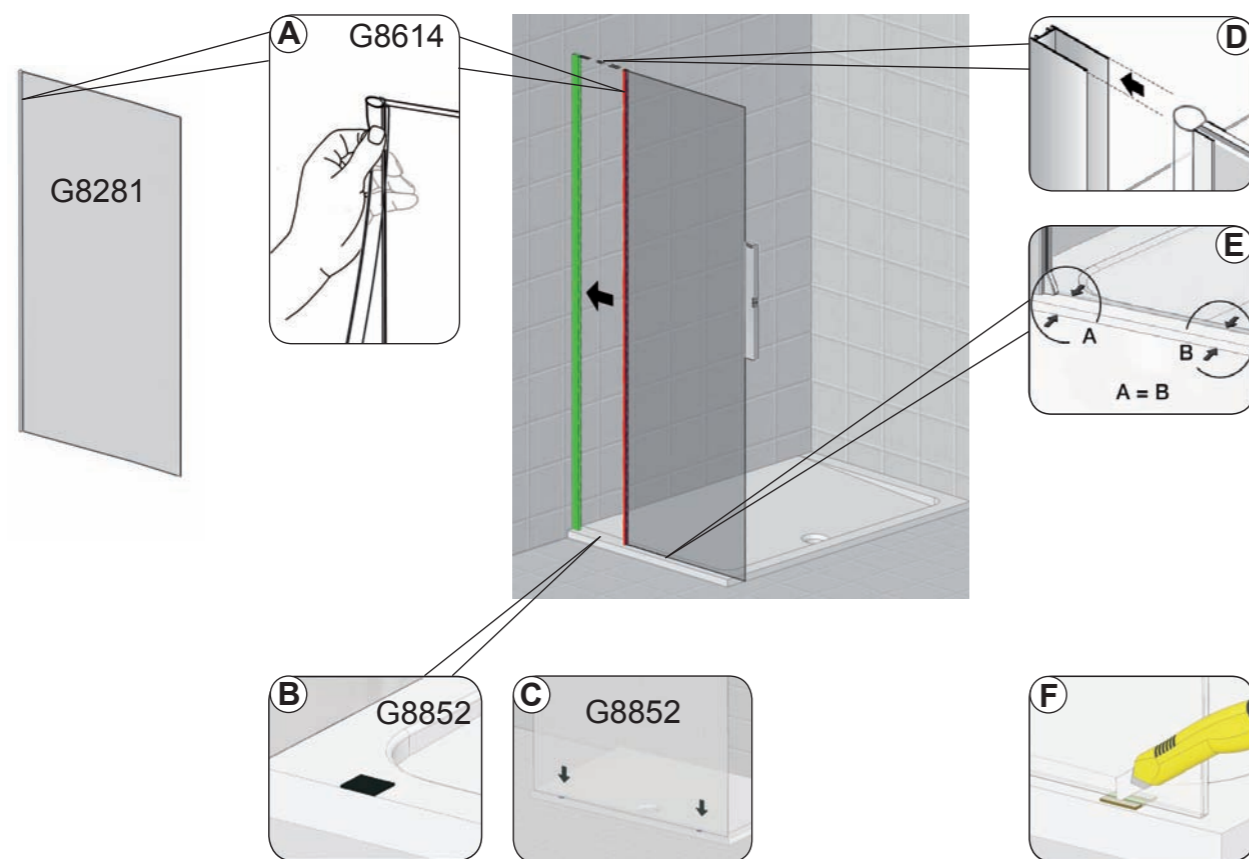

# GEO 8 mm Seitenteil / side panel / paroi latérale

5

D Bauteile

GB Construction elements

F Éléments de construction

# GEO 8 mm Seitenteil / side panel / paroi latérale

**GEO**® Duschwände  
Spiegelschränke  
... auf Dauer besser Acryl- Tassen u. Wannen

Zum Aufbau benötigen Sie  
for mounting you need  
pour l'installation il vous faut

GEO 8mm Seitenteil März 2013/fisk

Mitgeliefertes Montagematerial  
supplied assembly material  
matériaux pour assemblage

1

3

2

4