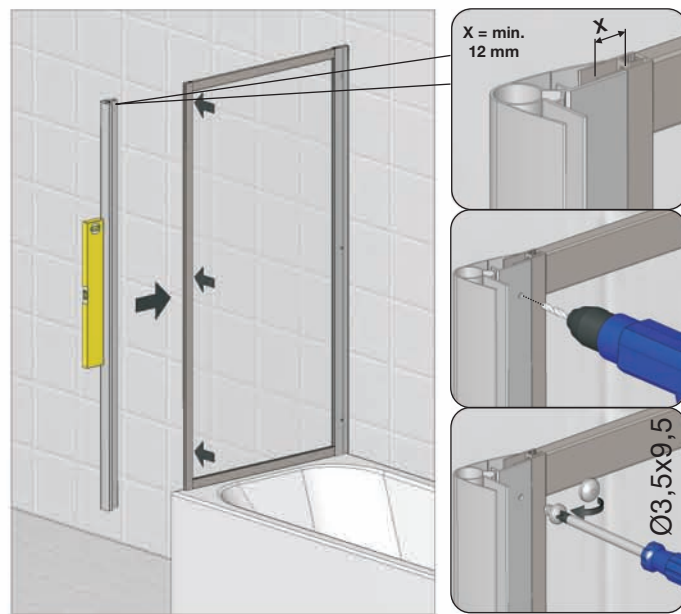

falt Seitenteil mit Acrylstrebe

D Bauteile **GB** Construction elements **F** éléments de construction

falt Seitenteil mit Acrylstrebe

GEO® Duschwände
Spiegelschränke
Acryl- Tassen u. Wannen
... auf Dauer besser

Zum Aufbau benötigen Sie:
for mounting you need:
pour l'installation il vous faut:

Mitgeliefertes Montagmaterial:
supplied assembly material:
matériaux pour assemblage:

1

4

2

3

5