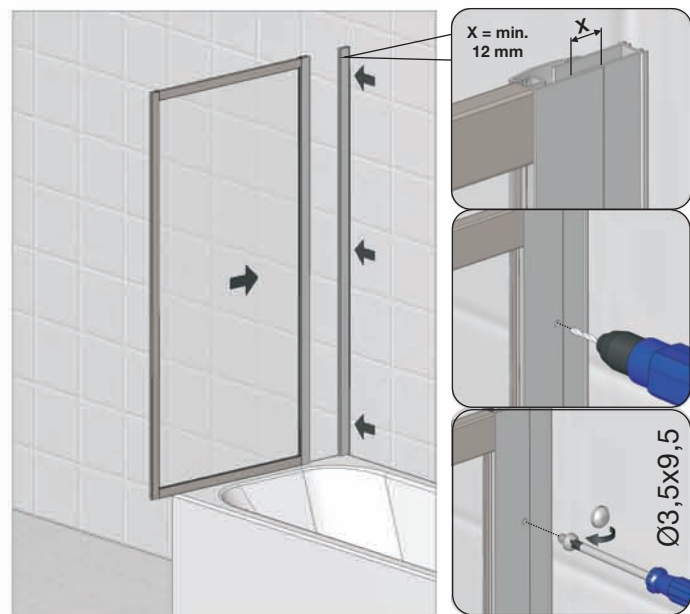

falt Seitenteil mit Acrylstrebe

D Bauteile **GB** Construction elements **F** éléments de construction

falt Seitenteil mit Acrylstrebe

GEO® Duschwände
Spiegelschränke
Acryl- Tassen u. Wannen
... auf Dauer besser

Zum Aufbau benötigen Sie:
for mounting you need:
pour l'installation il vous faut:

Mitgeliefertes Montagmaterial:
supplied assembly material:
matériaux pour assemblage:

1

4

2

3

5