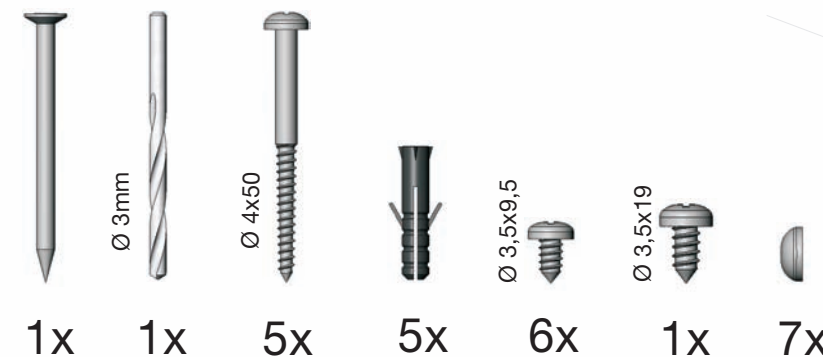

Mitgeliefertes Montagmaterial:
supplied assembly material:
matériaux pour assemblage: