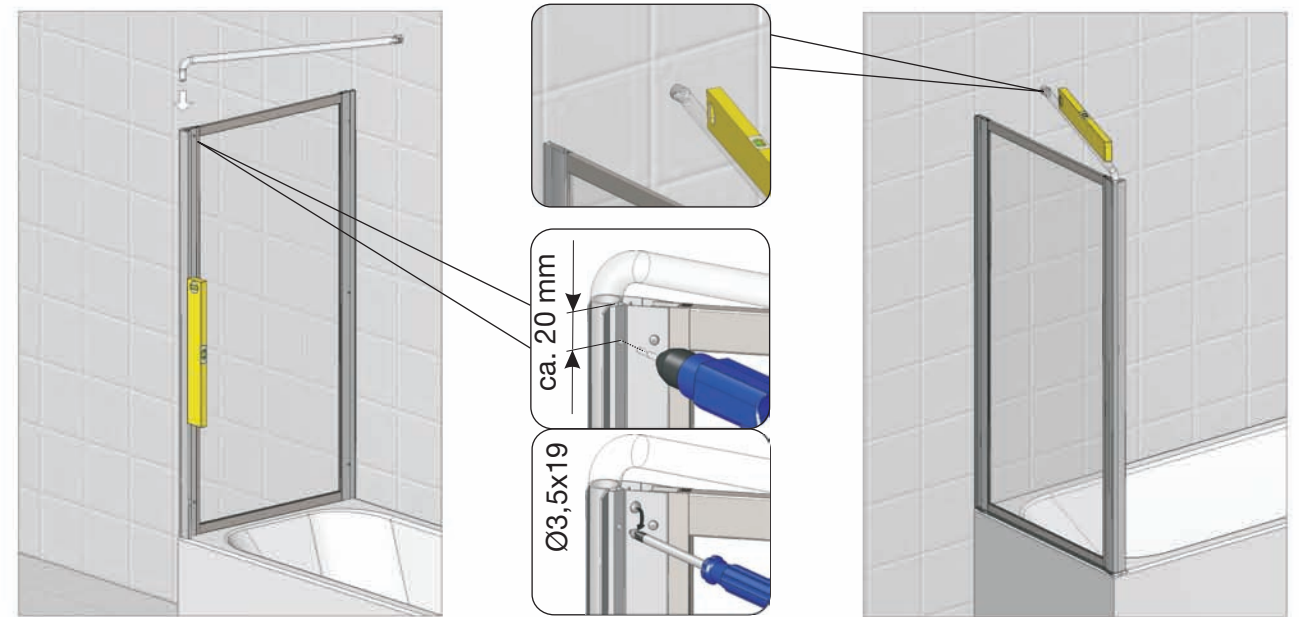

falt Seitenteil mit Acrylstrebe

D Bauteile **GB** Construction elements **F** éléments de construction

falt Seitenteil mit Acrylstrebe

GEO® Duschwände
Spiegelschränke
Acryl- Tassen u. Wannen
... auf Dauer besser

Zum Aufbau benötigen Sie:
for mounting you need:
pour l'installation il vous faut:

Mitgeliefertes Montagmaterial:
supplied assembly material:
matériaux pour assemblage:

1

4

2

3

5