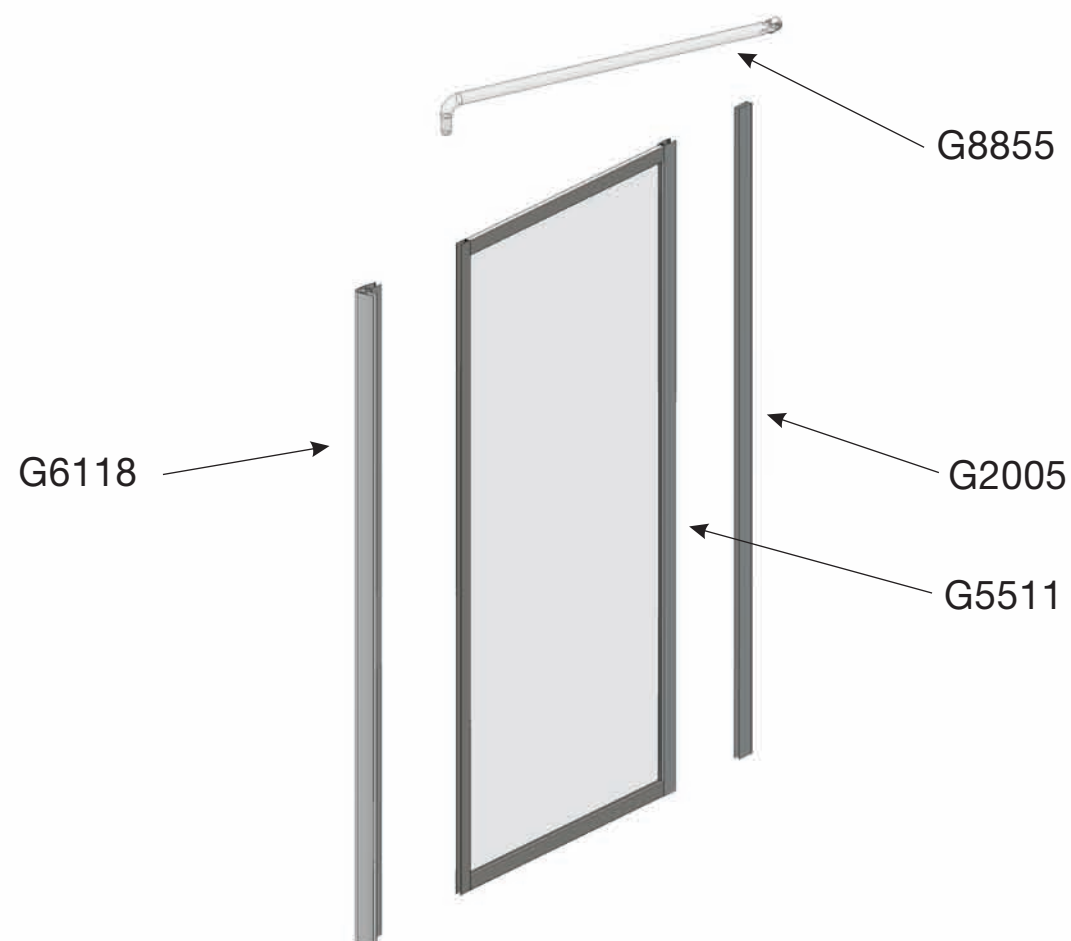

falt Seitenteil mit Acrylstrebe

D Bauteile **GB** Construction elements **F** éléments de construction

falt Seitenteil mit Acrylstrebe

GEO® Duschwände
Spiegelschränke
Acryl- Tassen u. Wannen
... auf Dauer besser