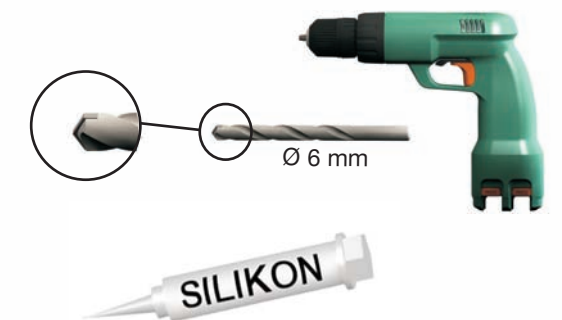

Mitgeliefertes Montagmaterial:
supplied assembly material:
matériaux pour assemblage: