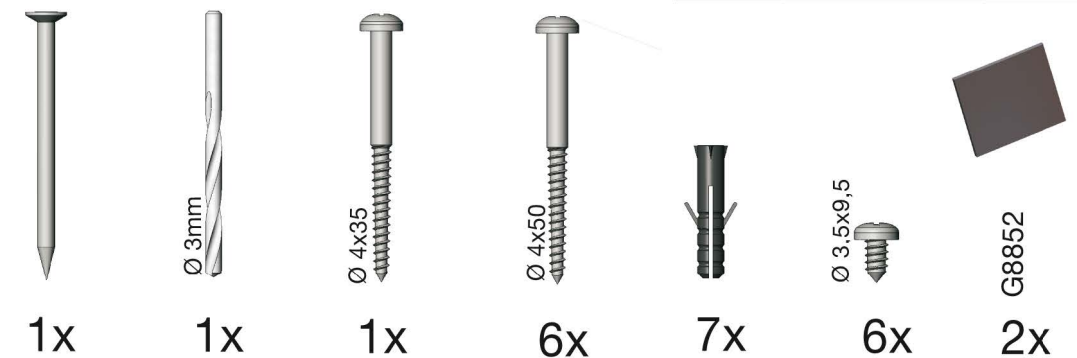

GEO Produkte GmbH • Friedrichsfelder Straße 27 • 68723 Schwetzingen/Germany
Telefon +49 (0)6202 2093-0 • Fax +49 (0)6202 2093-99 • www.geoprodukte.com • info@geoprodukte.com
Technische Hotline: +49 (0)6202 2093-42 • Mo-Fr 7:00h - 20:00h • Samstag 9:00h - 15:00h