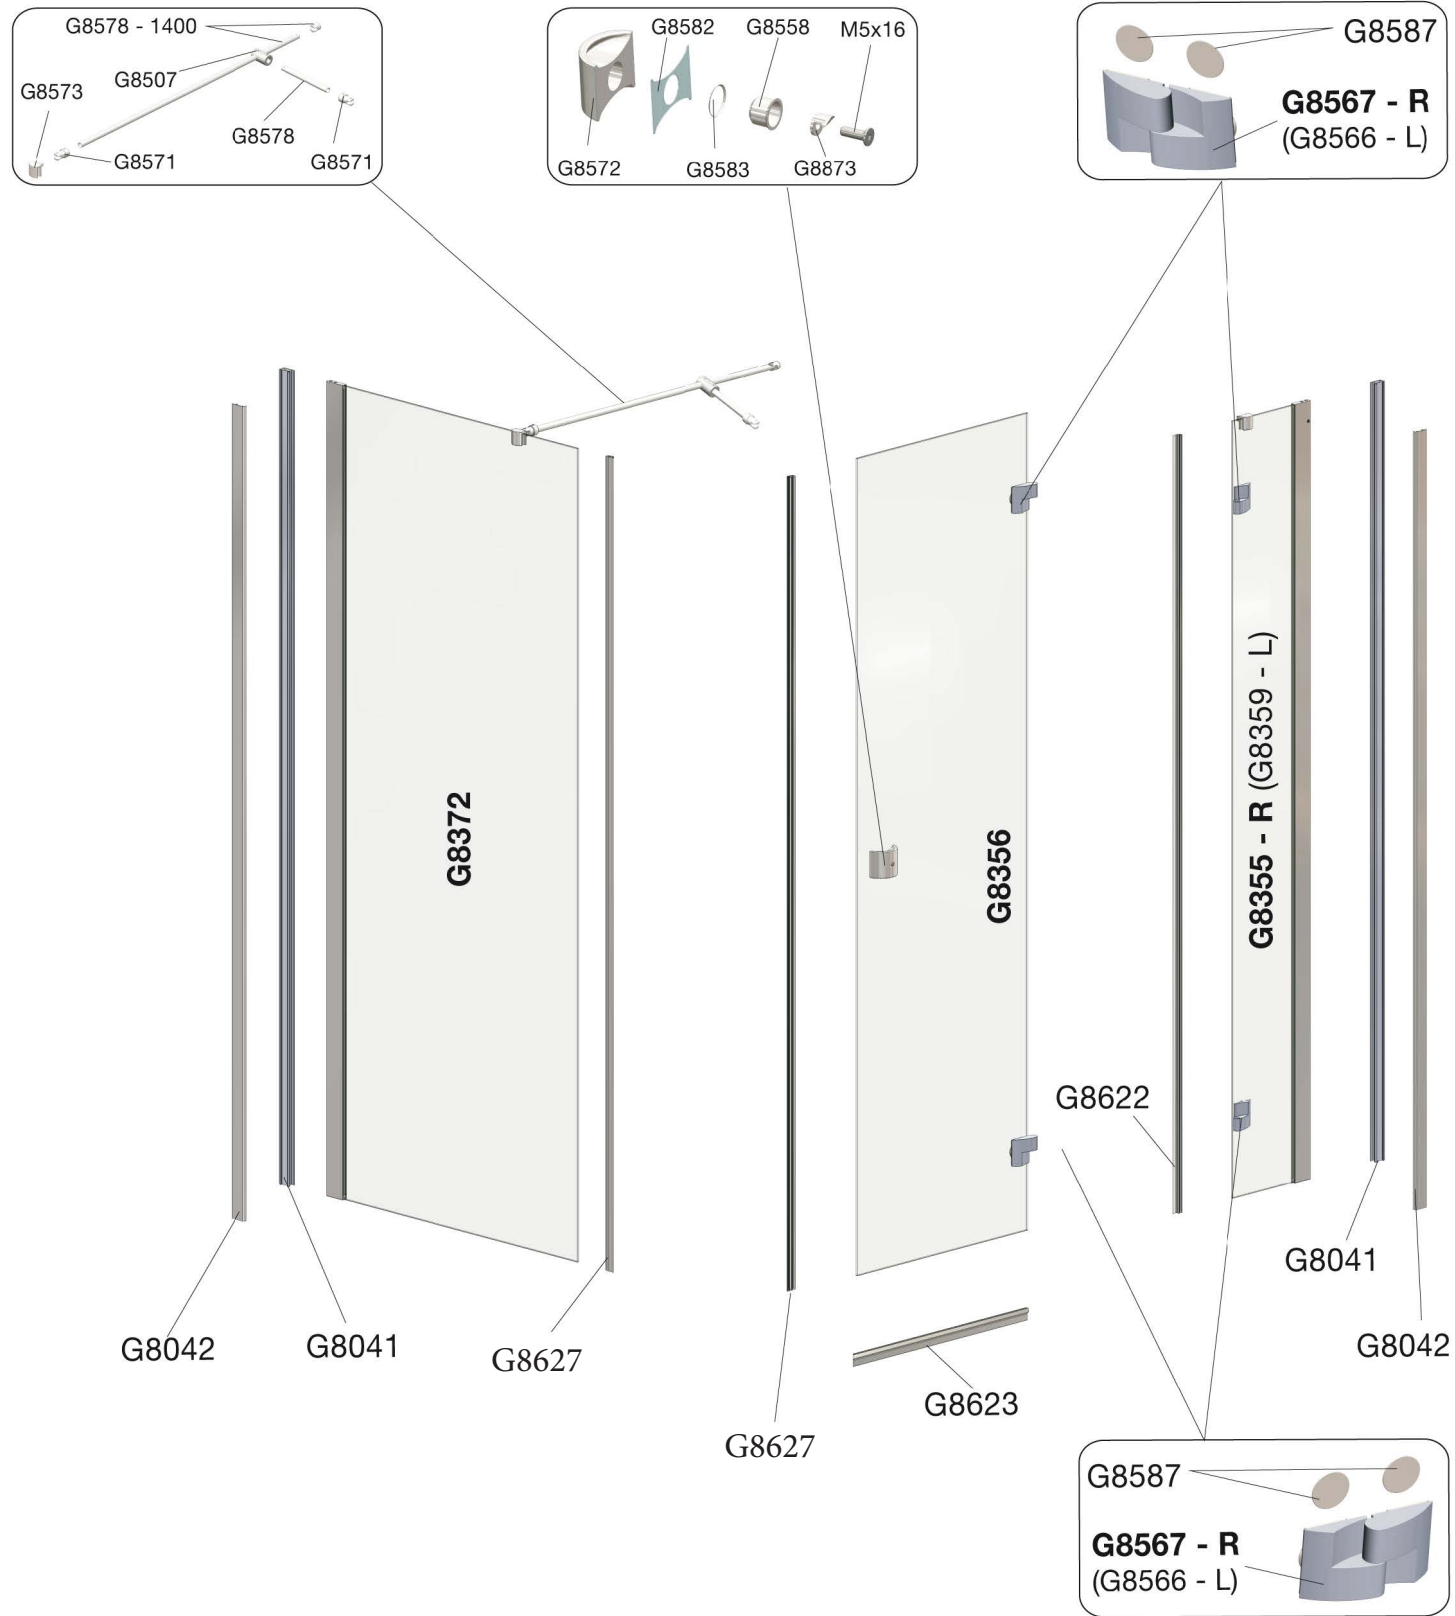

Modell 2300

D Bauteile **GB Construction elements** **F éléments de construction**

L = Linksanschlag
left hand mounting
charnière à gauche

R = Rechtsanschlag
right hand mounting
charnière à droite

GEO® Duschwände
Spiegelschränke
Acryl- Tassen u. Wannen
... auf Dauer besser

1

Montageanleitung für Rechtsanschlag (Linksanschlag = spiegelbildlich)
 assembly instructions for right hand mounting (left hand mounting = mirror inverted)
 instruction d'assemblage pour charnière à droite (à gauche = inversé latéralement)

Modell	Duschtray-Einbaumaß (mm)	Bodengleicher Einbau (mm)
800	785-805	755-775
900	885-905	855-875
1000	985-1005	955-975

Dimensions: 36, 22, 16.5, 25, 8.5, 6, 30. Spacing: 25 mm.

2

Parts: G8622, G8623, G8627 + G8627.

Labels: Tür, Stop, klick!, 45°.

3

Parts: G8571, G8573, G8578, G8852.

Dimensions: 15, 45, 15, 45, ca. 200 mm, ca. 40 mm, min. 12 mm, Ø 3 mm, min. 50 mm, 3,5 x 9,5.

Labels: A, B, A=B, J, K, 24h.

4

Part: Silikon.